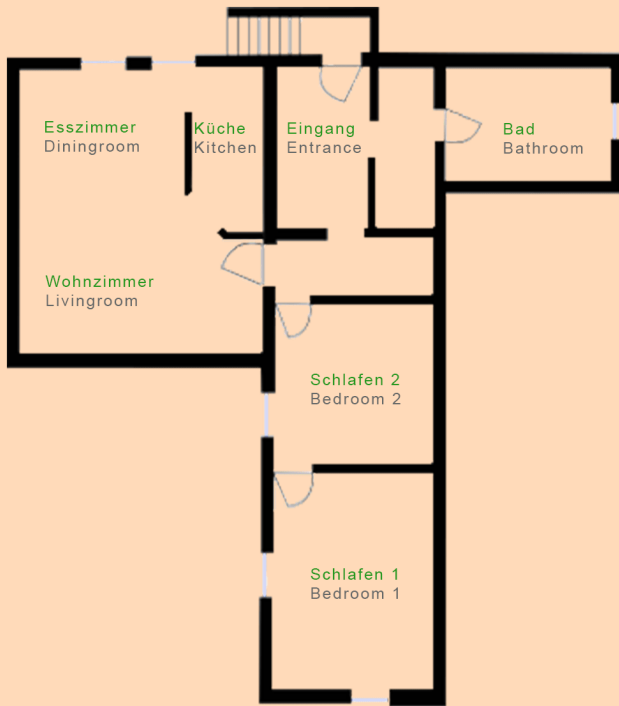

Dusche
shower

Selbstverständlich stellt dies nur einen kleinen Auszug der vollständigen Ausstattung dar. Weitere Details entnehmen Sie unserer Webseite oder erhalten Sie gerne auf Anfrage.

Of course, this is a small part of the full equipped holiday home only. For details see our homepage or you can ask us.

**Ferienwohnung Rosinus**
Heidenfelsstraße 2; 66851 Hauptstuhl
+49 (0)6372 62 43 88 5

Esszimmer

Schlafzimmer

Grillplatz

Schlafzimmer

Find us on:
facebook

Find us on:
Internet

Grundriss Floor plan

 **Ferienwohnung Rosinus**
Heidenfelsstraße 2; 66851 Hauptstuhl
+49 (0)6372 62 43 88 5

Preise

1-2 Personen / Nacht 48€

1-2 persons / night

jede weitere Person / Nacht 12€

each additional person / night

(bis zu 2 weitere Personen möglich)

Inclusive

* WLAN * baby bed * electricity * water *

* final cleaning * bedclothes * gas *

* towels * highchair *

Hauptstuhl

liegt westlich der Sickingenstadt Landstuhl und unweit von Ramstein und der rheinland-pfälzischen Grenze zum Saarland.